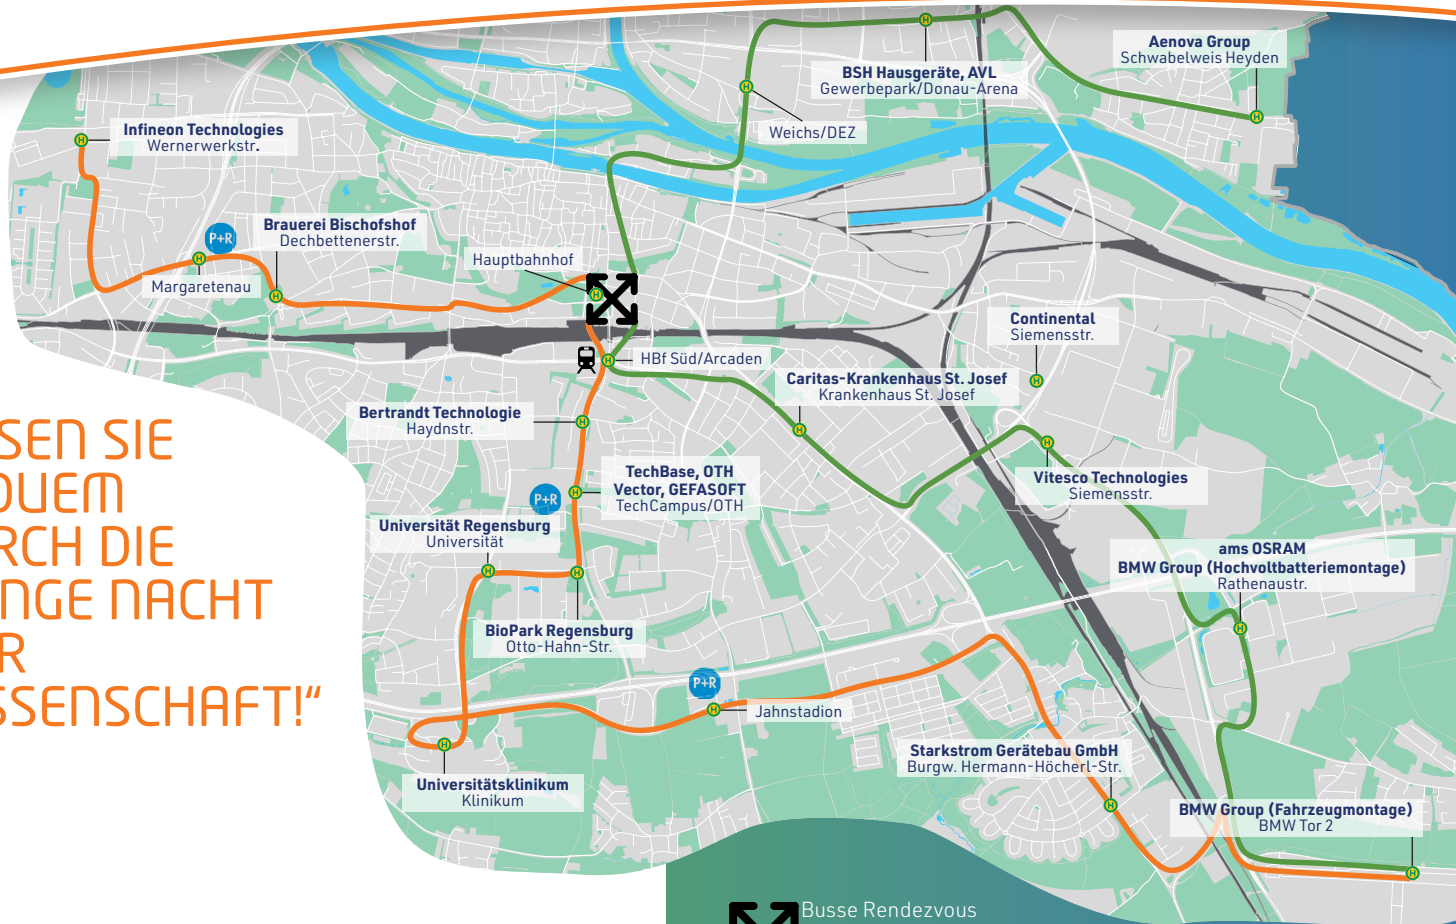

REISEN SIE
BEQUEM
DURCH DIE
„LANGE NACHT
DER
WISSENSCHAFT!“

PARKEN

 Busse Rendezvous
Am Hauptbahnhof
Bussteig C1

Linie 95

BMW Group (Fahrzeugmontage)
ams OSRAM, BMW Group
(Hochvoltbatteriemontage)
Vitesco Technologies
Continental
Caritas-Krankenhaus St. Josef
Hauptbahnhof 
BSH Hausgeräte, AVL
Aenova Group

Linie 96

BMW Group (Fahrzeugmontage)
Starkstrom Gerätebau GmbH
Universitätsklinikum
Universität Regensburg
BioPark Regensburg
TechBase, OTH, Vector, GEFASOFT
Bertrandt Technologie
Hauptbahnhof 
Brauerei Bischofshof
Infineon Technologies

Beachten Sie bitte die jeweiligen Hinweise an den Standorten zu den Parkmöglichkeiten. Wir empfehlen, Bus und Bahn zu nutzen.

Den detaillierten Liniennplan finden Sie ab Seite 64.